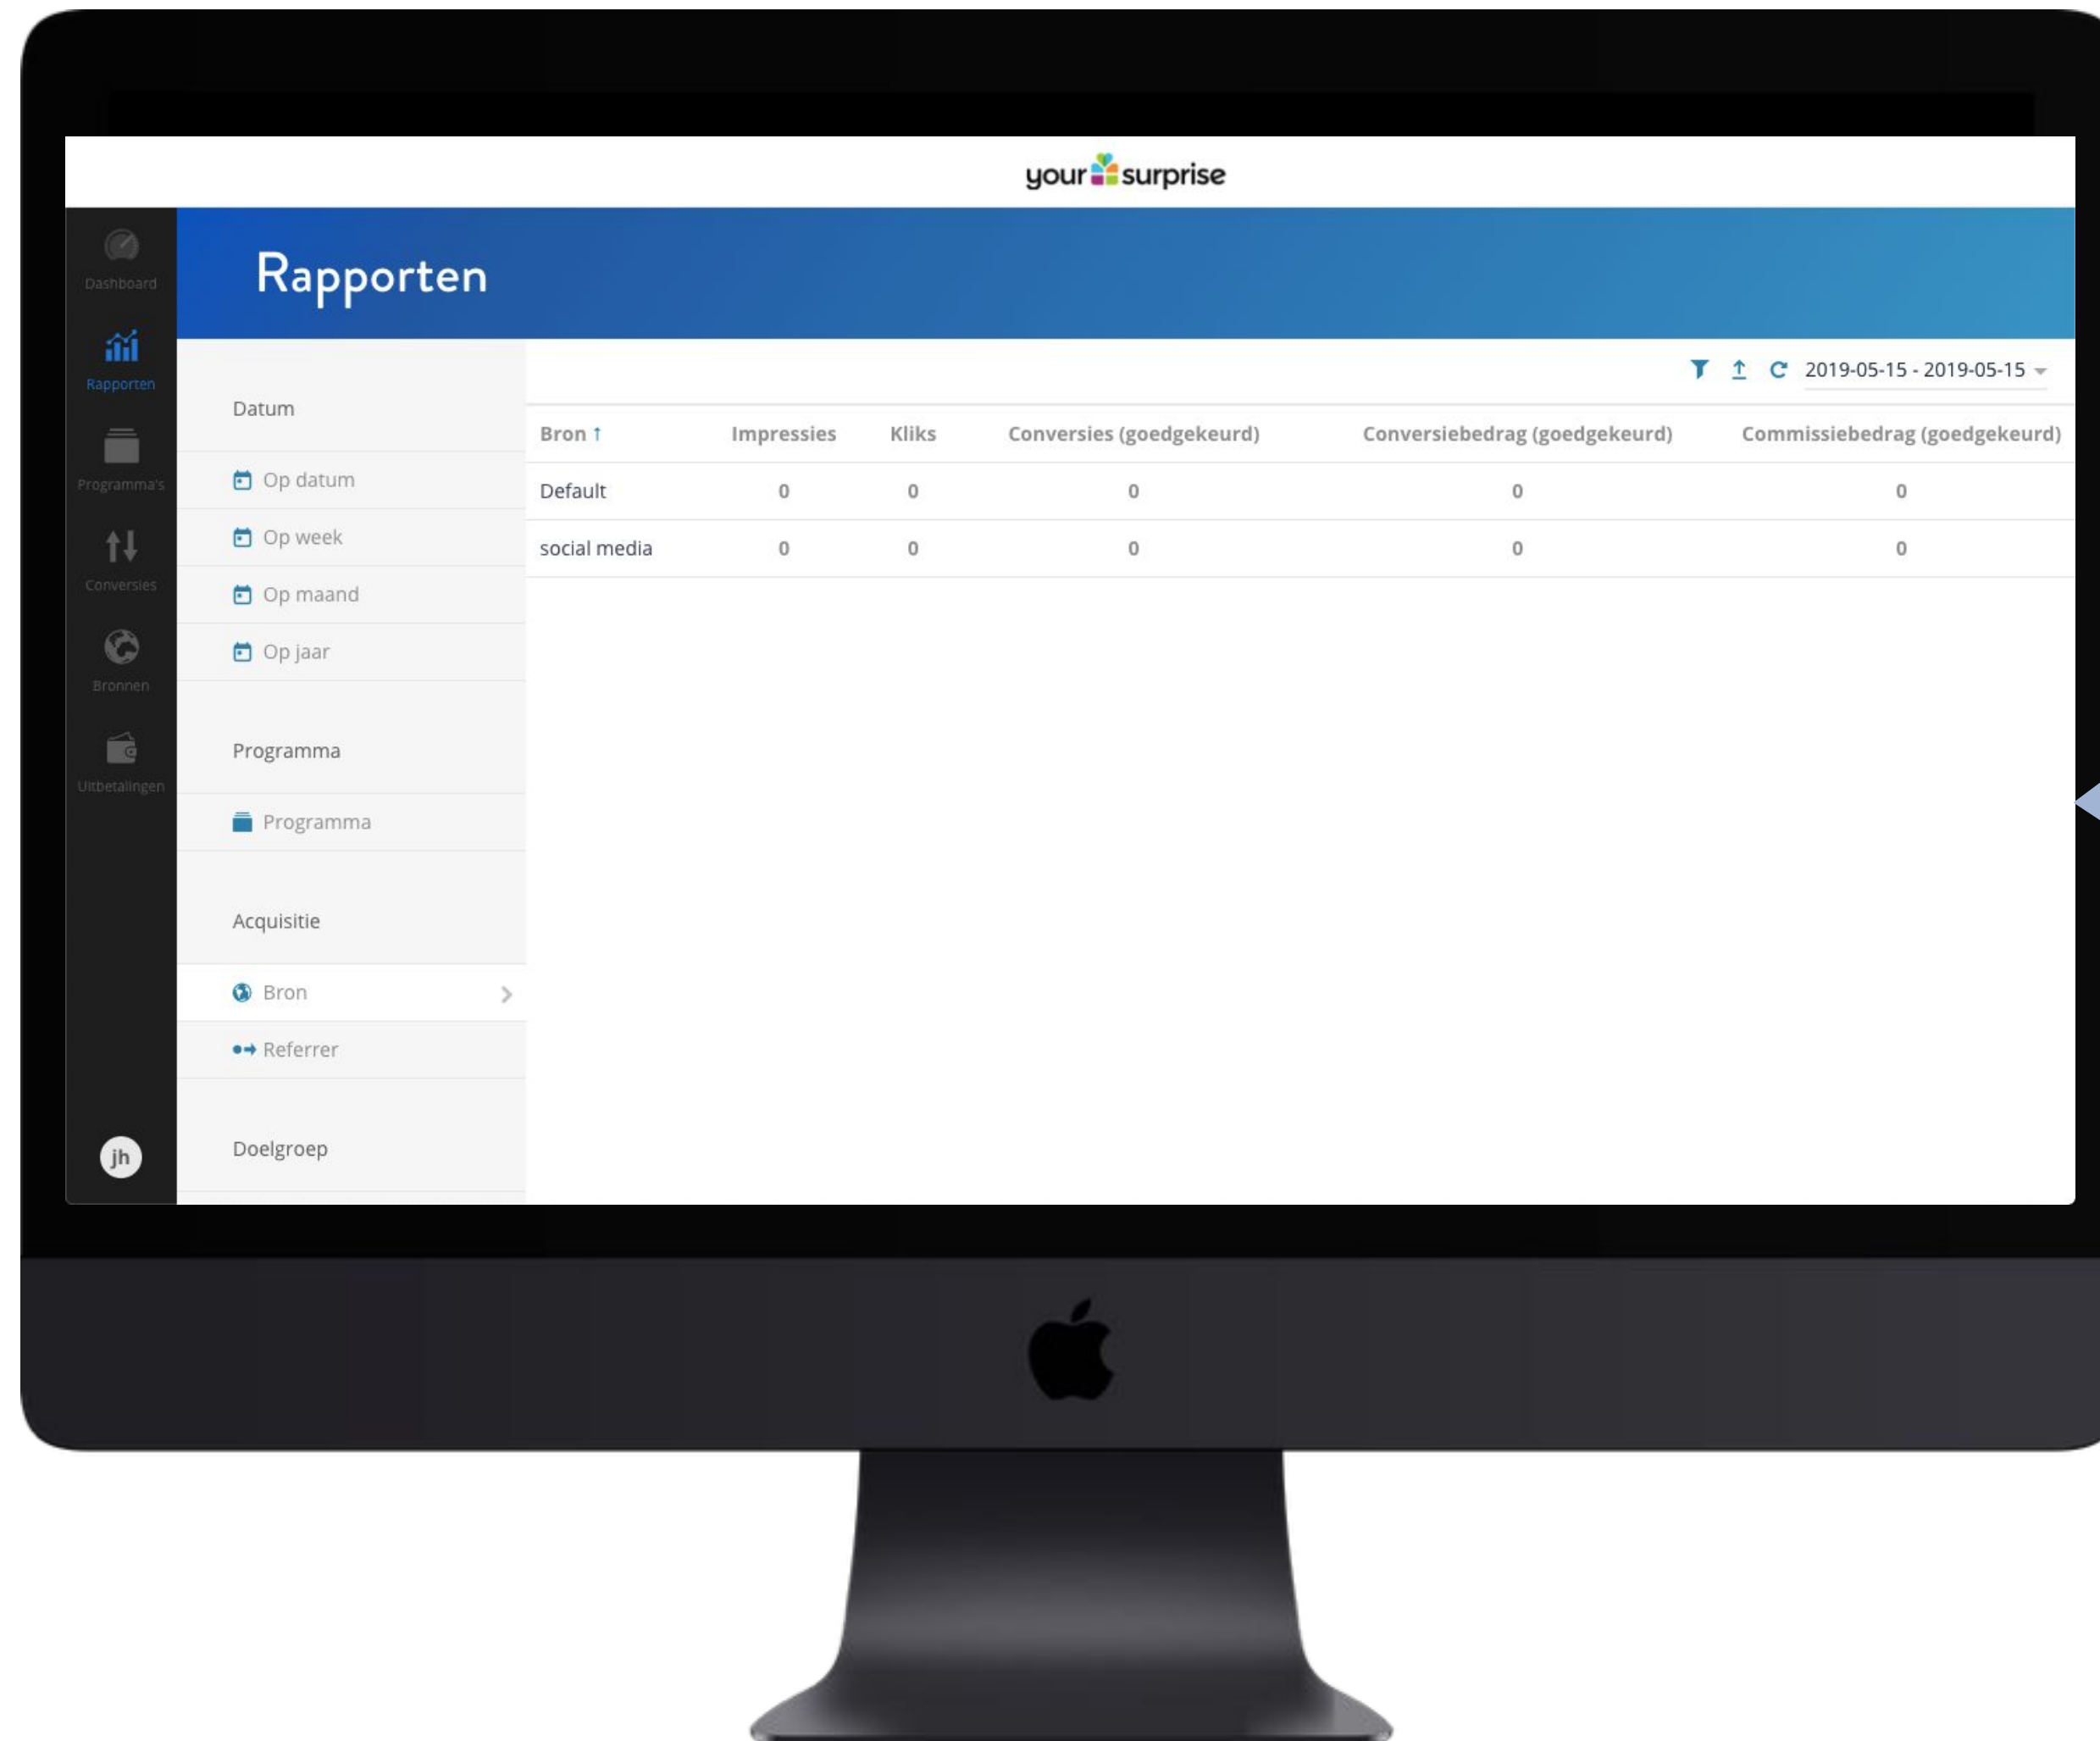

YOURSURPRISE FAMILY RAPPORTEN

Naast het dashboard biedt de interface van Tapfiliate talloze mogelijkheden, zoals rapportages. Binnen de rapportages kun je diverse data ophalen, zodat je precies kunt zien hoe jouw campagne/affiliate-promoties presteren binnen een bepaalde tijdsperiode. Je kunt ook achterhalen welke links het best presteren en welke je kunt optimaliseren voor een nog beter resultaat.