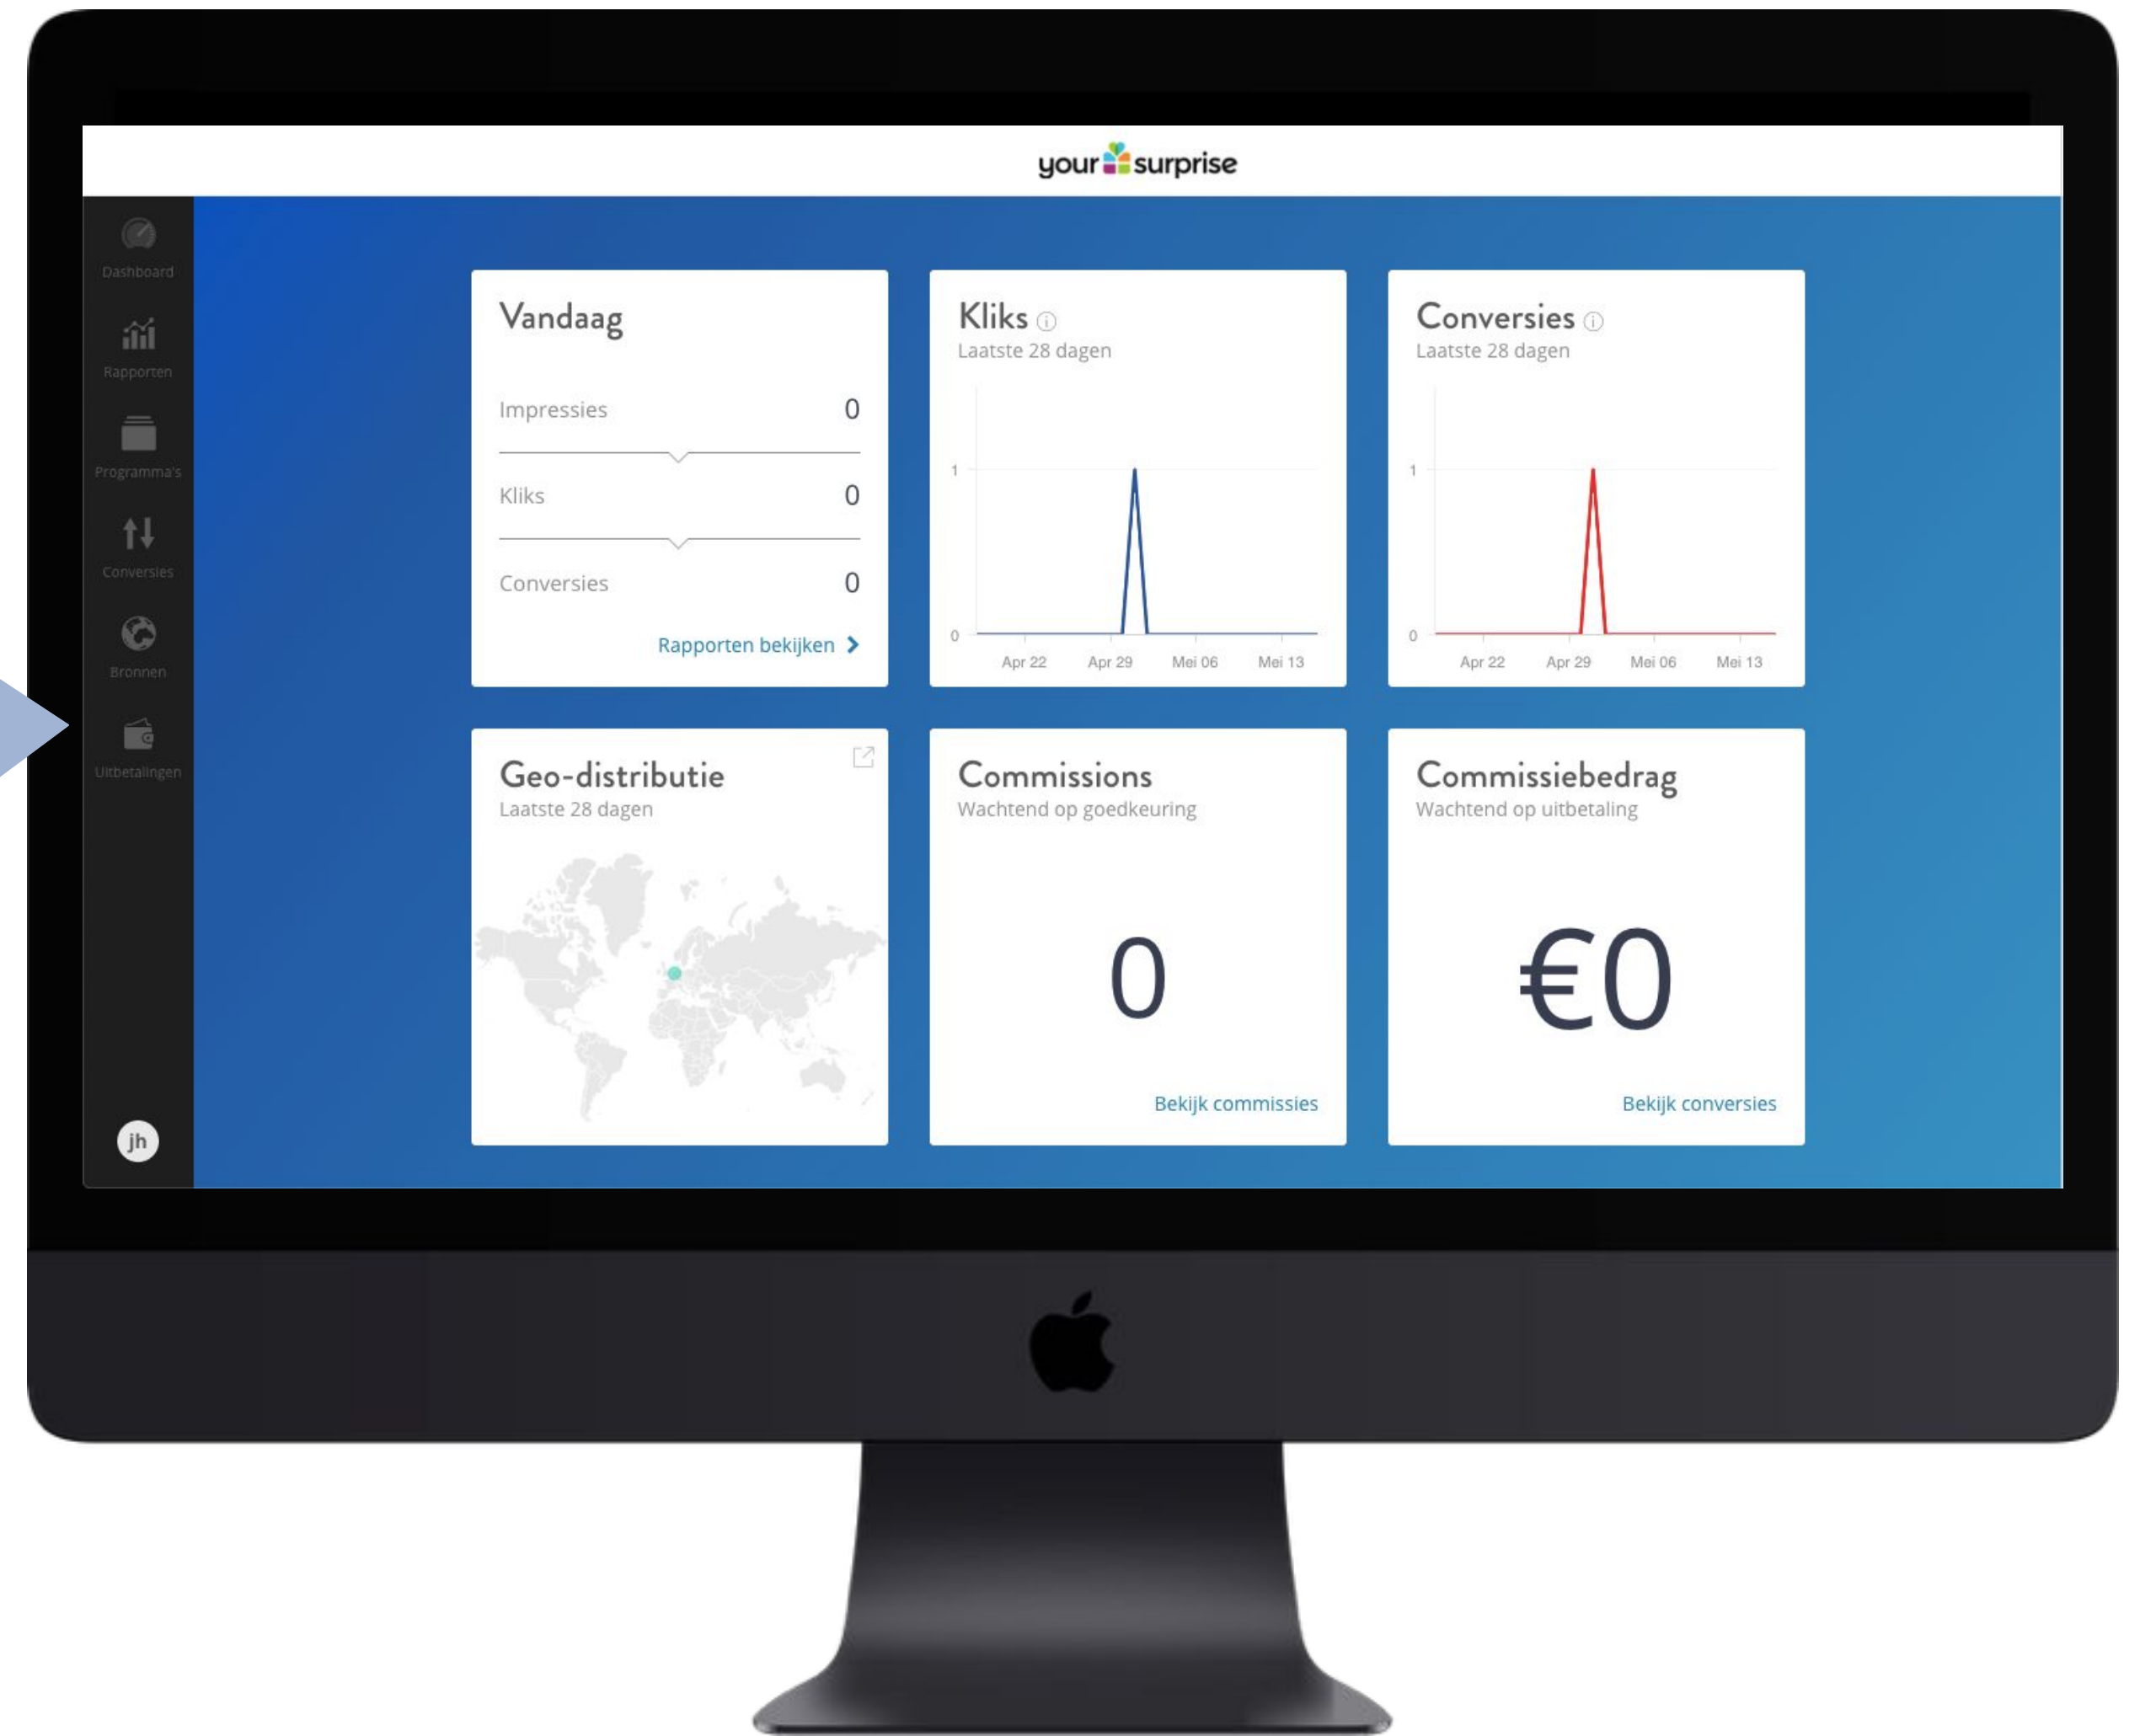

# TAPFILIATE

Tapfiliate is het trackingsysteem dat YourSurprise gebruikt om de door jou gerealiseerde sales te tracken en te verzamelen. Daarnaast biedt dit systeem ook nog eens een aantal hele handige features die jij kunt gebruiken om je campagnes te verrijken met fantastisch promotiemateriaal, gemaakt door onze designers.

# YOURSURPRISE FAMILY LET'S START!

Je bent nu ingelogd in de interface, welkom! Het beginscherm is een overzichtelijk dashboard, waar je onder andere een overzicht van vandaag, de hoeveelheid kliks van de laatste 28 dagen, de door jou gerealiseerde conversies van de laatste 28 dagen en natuurlijk, de door jou verdiende commissie kunt inzien.